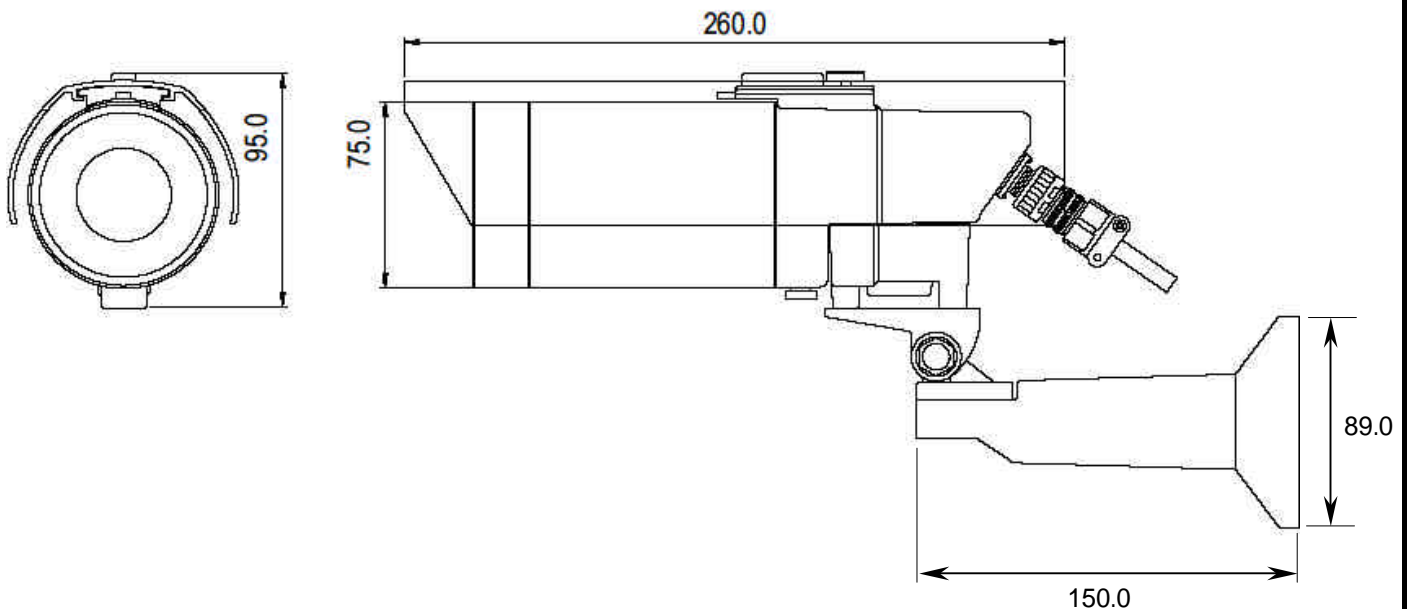

防雨型赤外線ナイトビジョンカメラ

定 格

撮像素子	1/3インチSony SuperHAD カラーCCD
総画素数 (有効画素数)	41万画素 (38万画素)
TV方式	NTSC方式に準拠
同期方式	内部同期
水平解像度	550TV本
S/N比	48dB以上
最低被写体照度	0.1ルクス (カラーモード 赤外線LED オフ時) 0ルクス (白黒モード 赤外線LED オン時)
シャッタースピード	1/60 ~ 1/100,000 秒
BLC(逆光補正)	ON/OFF (DIPスイッチ)
フリッカーレス	ON/OFF (DIPスイッチ)
レンズ	3.7mm ~ 12mmバリアフォーカルレンズ
搭載LED個数	35個
投光距離	20m
内蔵ファン	あり (内部温度45 以上 (±5)で駆動)
電源	AC24V/DC12V
消費電流	AC24V最大350mA/DC12V最大650mA
動作周囲温度	-10 ~ +50
外形寸法 (本体)	75(W) × 95(H) × 260(D) ;単位はmm
質量	1,250g (本体 + フード) 2,180g (本体 + フード + ブラケット)

外観寸法図

(単位 ; mm)

型 番

MW C - 61 41NBIF

株式会社 K S M