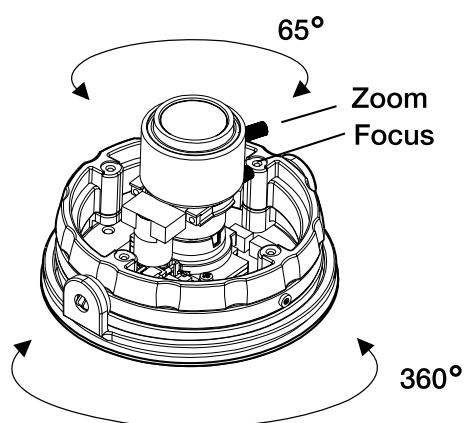

バリフォーカルドームカメラ

仕様

型式	HDC-505NV	
撮像素子	1/3" Sony Interline Color CCD,410K Pixels	
有効画素数	38万画素811 (H) × 508 (V)	
TV方式	NTSC	
最低照度	0.5 Lux (@F1.2,30IRE,AGC On)	
ビデオ出力	1.0Vp-p/75Ω, Composite	
水平解像度	480 TV Lines以上	
S/N比	more than 48dB (AGC off)	
AGCコントロール	On	
シャッタースピード	1/60s~1/100,000s	
BLCコントロール	On/Off (DIP Switch)	
同期方式	内部同期	
ホワイトバランス	Auto	
ディップ スイッチ	MIRROR	On/Off
	BLC	On/Off
	AE/ME	AE/ME
	FLC	On/Off
コネクター	Power Input	DC Jack Type
	Video Output	BNC Cable
電源	DC 12V (±2V)	
消費電力	Max 70mA	
レンズ	DC Type 2.6~6.0mm Varifocal	
寸法	117 (φ) × 84.5 (H) ,mm	
質量	245g	
水平調整可能角度	0°~360°	
垂直調整可能角度	0°~60°	
動作周囲温度	-10℃~+55℃	
動作周囲湿度	90%RH (non-condensing)	
保管温度	-20℃~+70℃	
国際規格	FCC (HDC-505NV)	

LENS ADJUSTMENTS

1. 36°本体回転可能です。レンズ本体は65°回転します。
2. ズームスクリューで広角から望遠まで調整できます。
3. ピントあわせもファークラスレベルで簡単にできます。

寸法図 (Unit:mm)

型番

HDC-505NV

株式会社 **KSM**