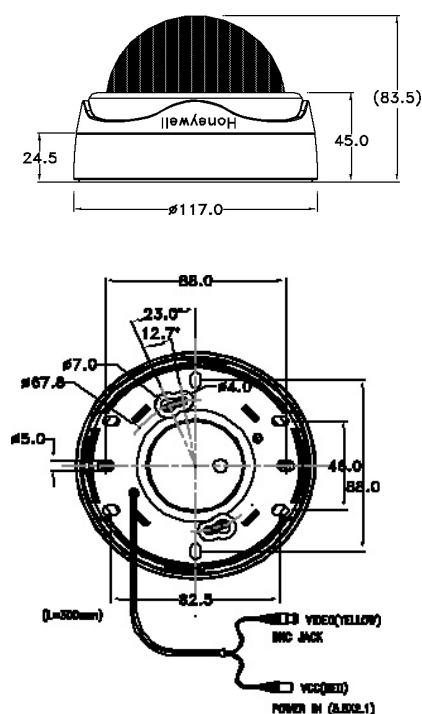

バリフォーカルドームカメラ

仕様

型式	HDC-505NV	
撮像素子	1/3" Sony Interline Color CCD,410K Pixels	
有効画素数	38万画素811 (H) × 508 (V)	
TV方式	NTSC	
最低照度	0.5 Lux (@F1.2,30IRE,AGC On)	
ビデオ出力	1.0Vp-p/75Ω, Composite	
水平解像度	480 TV Lines以上	
S/N比	more than 48dB (AGC off)	
AGCコントロール	On	
シャッタースピード	1/60s~1/100,000s	
BLCコントロール	On/Off (DIP Switch)	
同期方式	内部同期	
ホワイトバランス	Auto	
ディップ スイッチ	MIRROR	On/Off
	BLC	On/Off
	AE/ME	AE/ME
	FLC	On/Off
コネクター	Power Input	DC Jack Type
	Video Output	BNC Cable
電源	DC 12V (±2V)	
消費電力	Max 70mA	
レンズ	DC Type 2.6~6.0mm Varifocal	
寸法	117 (φ) × 84.5 (H) ,mm	
質量	245g	
水平調整可能角度	0°~360°	
垂直調整可能角度	0°~60°	
動作周囲温度	-10℃~+55℃	
動作周囲湿度	90%RH (non-condensing)	
保管温度	-20℃~+70℃	
国際規格	FCC (HDC-505NV)	

LENS ADJUSTMENTS

1. 36°本体回転可能です。レンズ本体は65°回転します。
2. ズームスクリューで広角から望遠まで調整できます。
3. ピントあわせもファークラスレベルで簡単にできます。

寸法図 (Unit:mm)

型番

HDC-505NV

株式会社 **KSM**