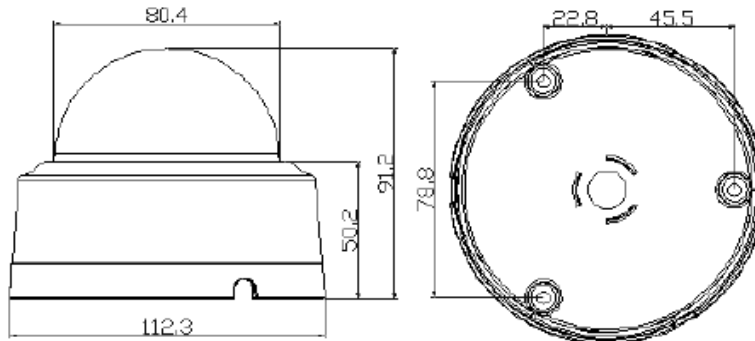

## 定 格

撮像素子	1/3" Megapixel Panasonic CMOS Sensor
総画素数	247万画素
有効画素数	212万画素
TV方式	NTSC(AHD/CVBS モード切替対応)
同期方式	内部同期
水平解像度	1000TVL
最低被写体照度	0.01Lux (カラー)
レンズコントロール	focal=2.3mm, @F=2.2m
画角	平:126.4 垂直:91.5
シャッター	オート/ フリッカレス
シャッタースピード	1/30~1/50,000 秒
S/N比	50dB以上
映像出力モード	1920x1080 @30P AHD
映像出力	AHD2.0 /CVBS 1.0 Vp-p /75 Ω , コンポジット
ホワイトバランス	ATW / AWC-SET / MANUAL / INDOOR / OUTDOOR /AWB
BLCコントロール	BLC / HSBLC / Off
DNRモード	2D-NR/3D-NR/ Off
画像感度調整	SHARPNESS / MONITOR / LSC / NTSC/PAL
デイナイト	自動 / 黒白/ カラー / EXT (選択)
AGCモード	0~15STEP
プライバシーマスキング	On / Off (4エリア選択)
電源	DC12V±10%
消費電力	最大1.5W
動作周囲温度	-10°C~50°C
動作周囲湿度	0%~80% (RH)
質量	約215g
外形寸法	91.23(H)mm x 112.32

## 外観寸法図

(単位 ; mm)

型 番

JPAD-525NB1-23

株式会社 **KSM**