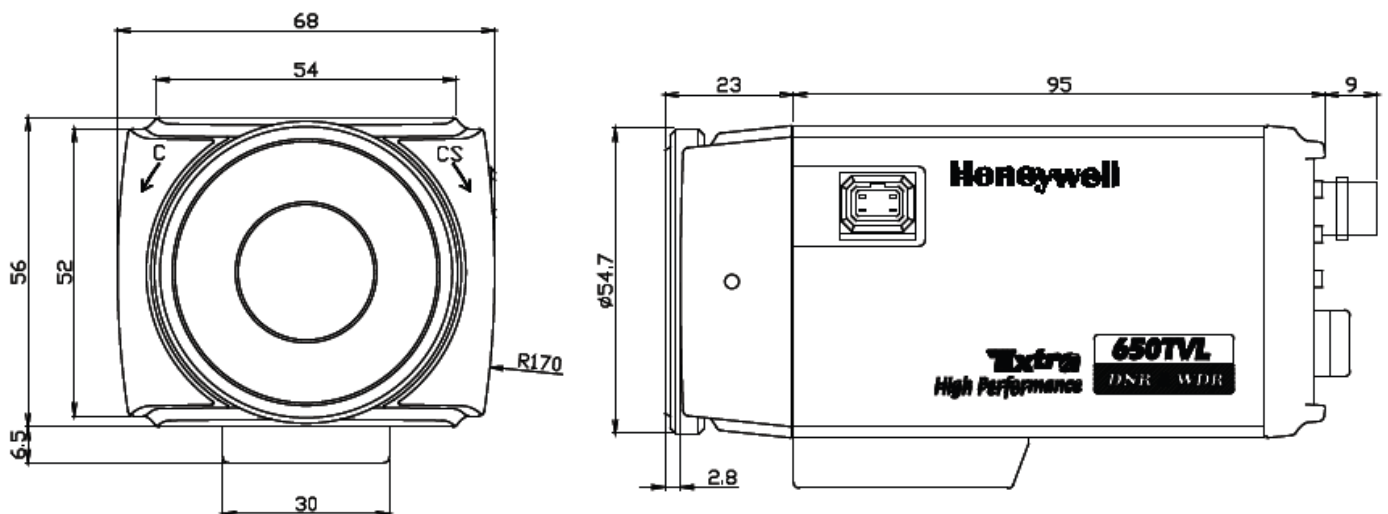

ワイドダイナミックデイトカメラ(52万画素)

定 格

撮像素子	1/3型カラーSonyスーパーHAD II PS960H CCD
総画素数	52万画素
有効画素数	48万画素
TV方式	NTSC方式に準拠
同期方式	内部同期
水平解像度	650TV 本
最低被写体照度	0.1Lx (F1.2, 50IRE)
	0.0001Lx (感度アップ・白黒モード時)
シャッタースピード	1/60~1/100,000 秒
S/N比	50dB以上
AGCモード	Auto(-6dB~0dB~46dB) 選択可
ホワイトバランス	ATW/AWC/INDOOR/OUTDOOR/マニュアル 選択可
BLCコントロール	BLC/ABLC/WDR/OFF 選択可
DNRモード	3D-NR/2D-NR/OFF 選択可
感度アップ	OFF/Auto(×2~×512)
デイト	Auto/On/Off
プライバシーゾーン	ON/OFF (16ゾーン)
レンズコントロール	DCオートアイリス, VIDEOオートアイリス
電源	DC12V±2V
消費電力	最大 5.0W
動作周囲温度	-10℃~50℃
動作周囲湿度	90%以下 (但し結露なきこと)
保管温度	-20℃~70℃
レンズマウント	C/CSマウント
質量	365g
外形寸法	68(W)x56(H)x118(D)mm

外観寸法図

(単位 ; mm)

型 番

HCC-960NT

株式会社 **KSM**